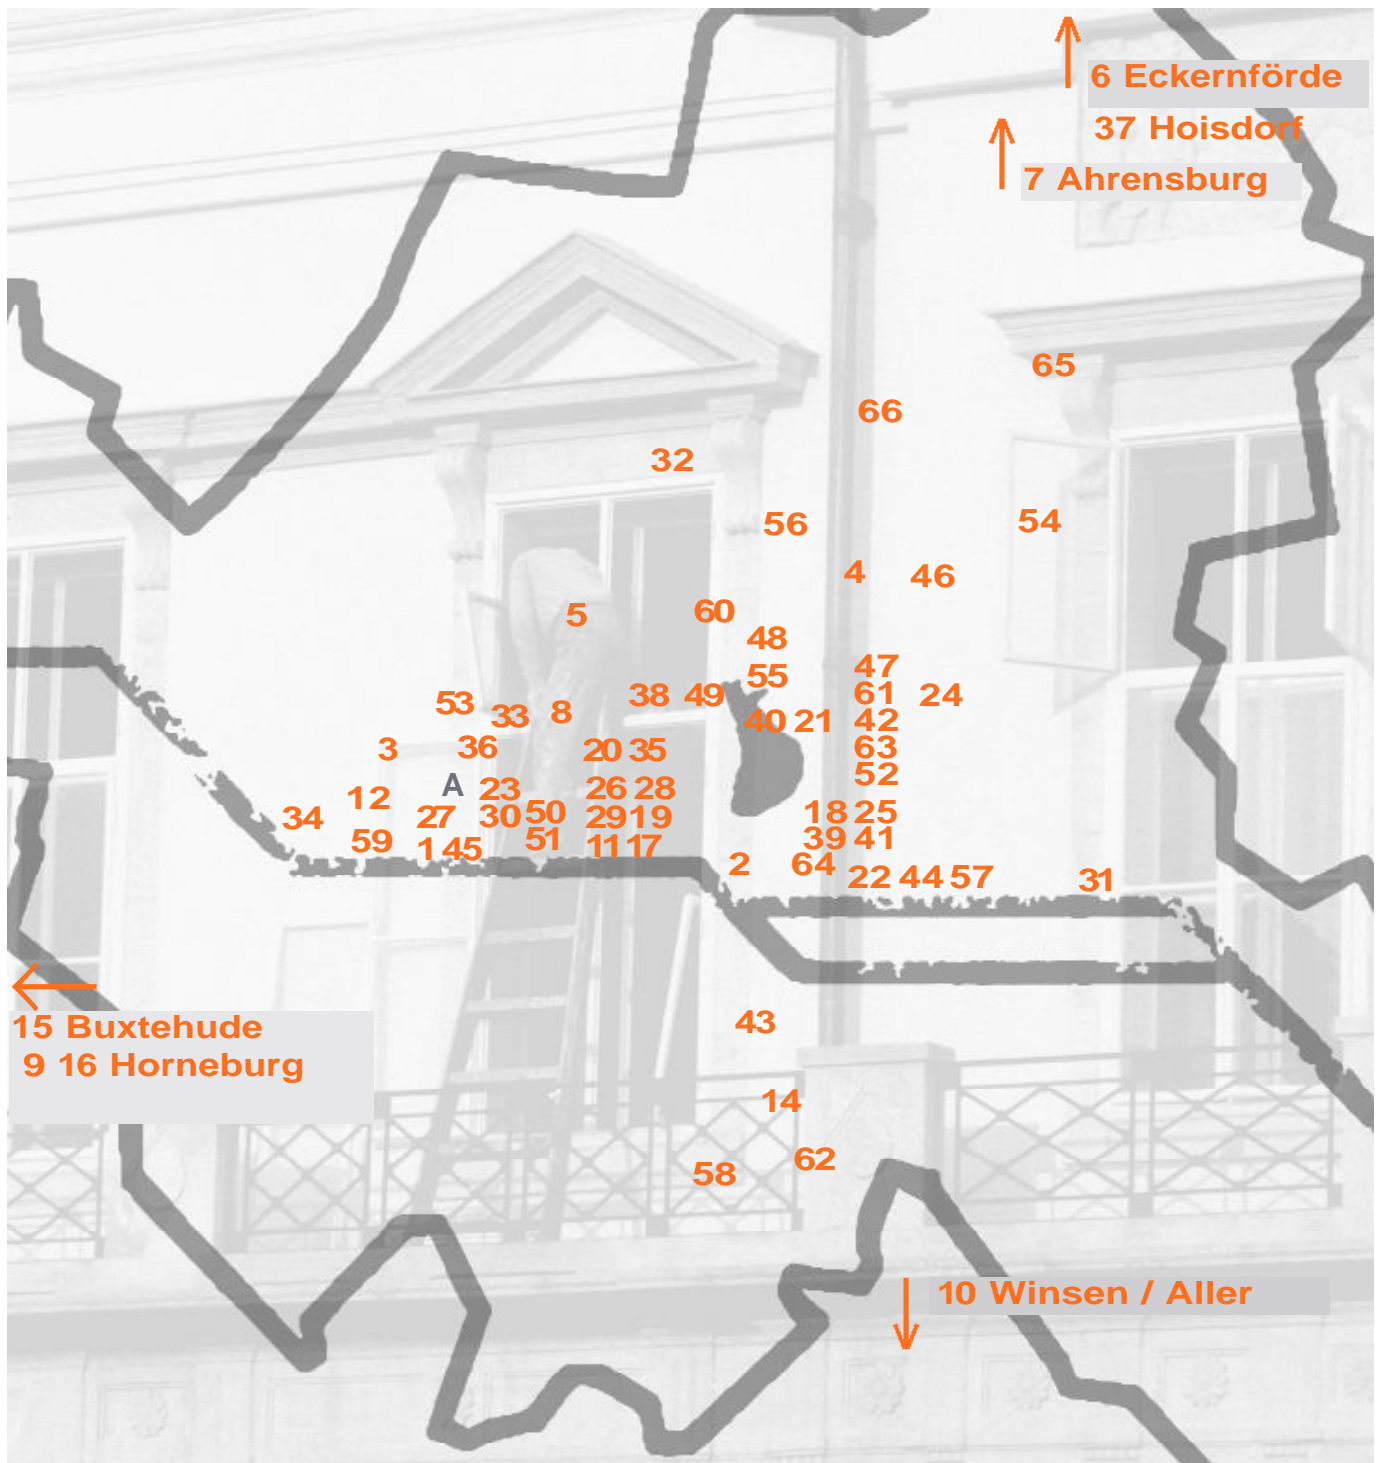

Das Atelier | Der Ort des Entstehens, der Entwicklung, der Realisation – der Konzentration, des Rückzugs, das Fenster nach draußen - privat oder Gewerbe? | Häufig ein Ort zwischen Arbeit und Wohnen | Für viele Künstler der eigentliche Lebensraum | Für einige zu privat, zu intim für öffentlichen Besuch | Für andere regelmäßiger oder alternativer Ausstellungsort. Im Atelier entsteht nicht nur Kunst | Hier wird sie auch aufbewahrt, geordnet und gelagert | Altes neben Uraltem | Neues neben gerade Begonnenem | Fertiges | Unfertiges | Alles wofür noch Platz ist.

Offene Ateliers | Das Atelier wird zum öffentlichen Raum | Kontakt ohne Vermittlung | Eins zu Eins | Besucher treffen Künstler | Besucher treffen Besucher | Künstler treffen Künstler | Meist sind es solche, die an einem Austausch interessiert sind – neugierig auf Reaktionen, Gespräche und Auseinandersetzung mit anderen | Und natürlich besteht auch die Möglichkeit still durch die Ateliers zu spazieren und einfach nur zu sehen | In jedem Falle sind Sie willkommen.

berufsverband bildender künstler hamburgs e.v.

Eine Initiative von Mitgliedern des Berufsverbandes bildender Künstler Hamburgs e.V. | Klosterwall 15 | 20095 Hamburg | Tel 33 65 14 | Fax 32 17 32 | e-mail info@bbk-hamburg.de | www.bbk-hamburg.de | Druck Lithotec Oltmanns, Hamburg | Druckvorlage Iris Albrecht | Fotografie Britta Wiesenthal